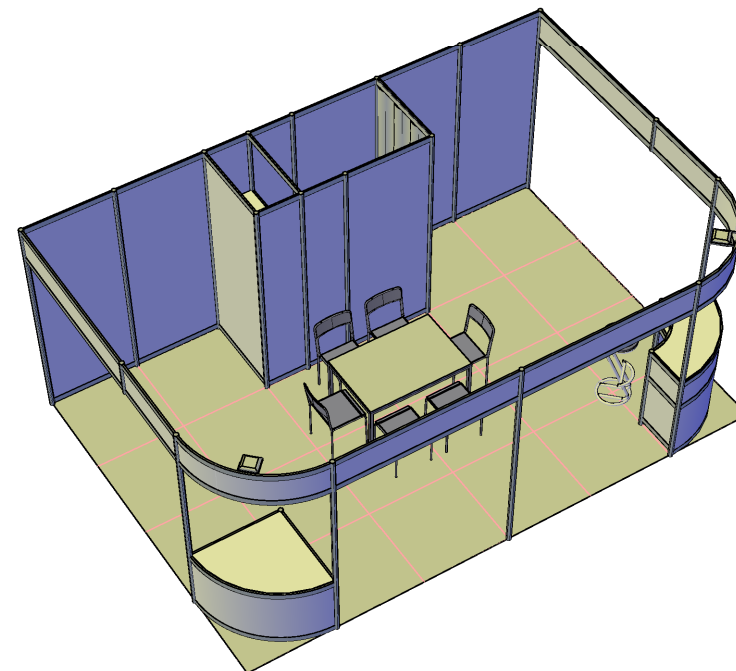

OSNOVA

STANDARD

24m²

IZGLED

FRONT

tehnički opis:

- podna obloga itison po željenoj boji na betonu hale
- obodni zidovi h=2,5m
- ostava 2x1m sa rafom
- pult lučni dimenzije 1x1x1,1m
- podijum ¼ kruga od Ø1m
- friz sa logotipom firme po obodu štanda
- barska stolica
- sto sa šest stolica
- led reflektor iznad pulta i podijuma
- utičnica u pultu