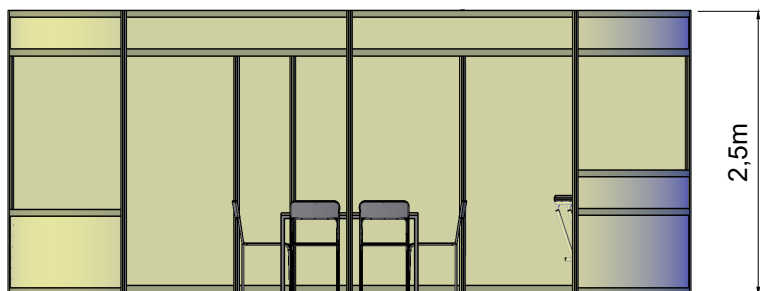

OSNOVA

STANDARD

24m²

IZGLED

FRONT

tehnički opis:

- podna obloga itison po željenoj boji na betonu hale
- obodni zidovi h=2,5m
- ostava 2x1m sa rafom
- pult lučni dimenzije 1x1x1,1m
- podijum ¼ kruga od Ø1m
- friz sa logotipom firme po obodu štanda
- barska stolica
- sto sa šest stolica
- led reflektor iznad pulta i podijuma
- utičnica u pultu