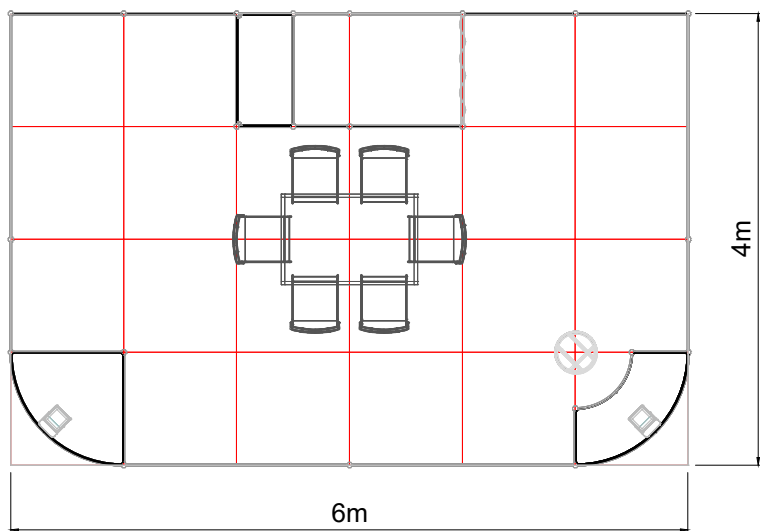

OSNOVA

STANDARD

24m²

IZGLED

FRONT

tehnički opis:

- podna obloga itison po željenoj boji na betonu hale
- obodni zidovi h=2,5m
- ostava 2x1m sa rafom
- pult lučni dimenzije 1x1x1,1m
- podijum ¼ kruga od Ø1m
- friz sa logotipom firme po obodu štanda
- barska stolica
- sto sa šest stolica
- led reflektor iznad pulta i podijuma
- utičnica u pultu